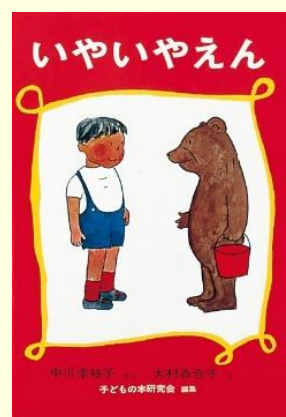

ねん じどうふゆ とくべつてんじ
2023年 児童冬の特別展示

やまわき ゆりこ

あいがとう 山脇百合子さん

しゅっぱん しゅうねん
～「ぐりとぐら」出版 60 周年～

ぐりとぐら

なかがわりえこ と おおむらゆりこ

『ぐりとぐら』
中川 李枝子/さく 大村 百合子/え
福音館書店

『いはいやえん』
中川 李枝子/著 大村 百合子/画
福音館書店

『ぐりとぐら』が 1963年^{ねん}に出版^{しゅっぱん}されて、今年^{ことし}で 60周年^{しゅうねん}になるのを記念^{きねん}して、画家^がで絵本作家^{えほんさか}でもあった山脇百合子^{やまわき ゆりこ}さんの児童書^{じどうしょ}を紹介^{しょうかい}いたします。

たくさんの人々^{ひとびと}に読み継^つがれている『ぐりとぐら』シリーズは、中川李枝子^{なかがわりえこ}さんと山脇^{やまわき}（大村^{おおむら}）百合子^{ゆりこ}さんの姉妹^{しまい}による作品^{さくひん}です。